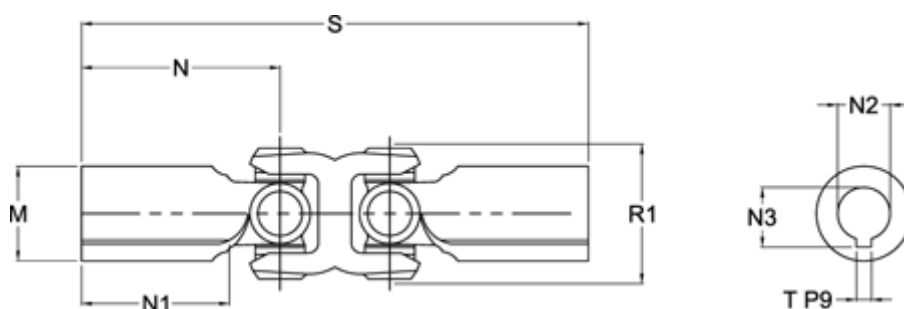

Varenummer: 07105303001  
Beskrivelse: Kardanled dobbelt 0.105.303.001  
S=150 Boring 20 H7 m/not

## Mål

M	= 36	T = 6 P9
Maks. bøjningvinkel grader	= 30	
N	= 50	
N1	= 25	
N2	= 20 H7	
N3	= 22,8 +0,2	
R1	= 52	
S min.	= 150	